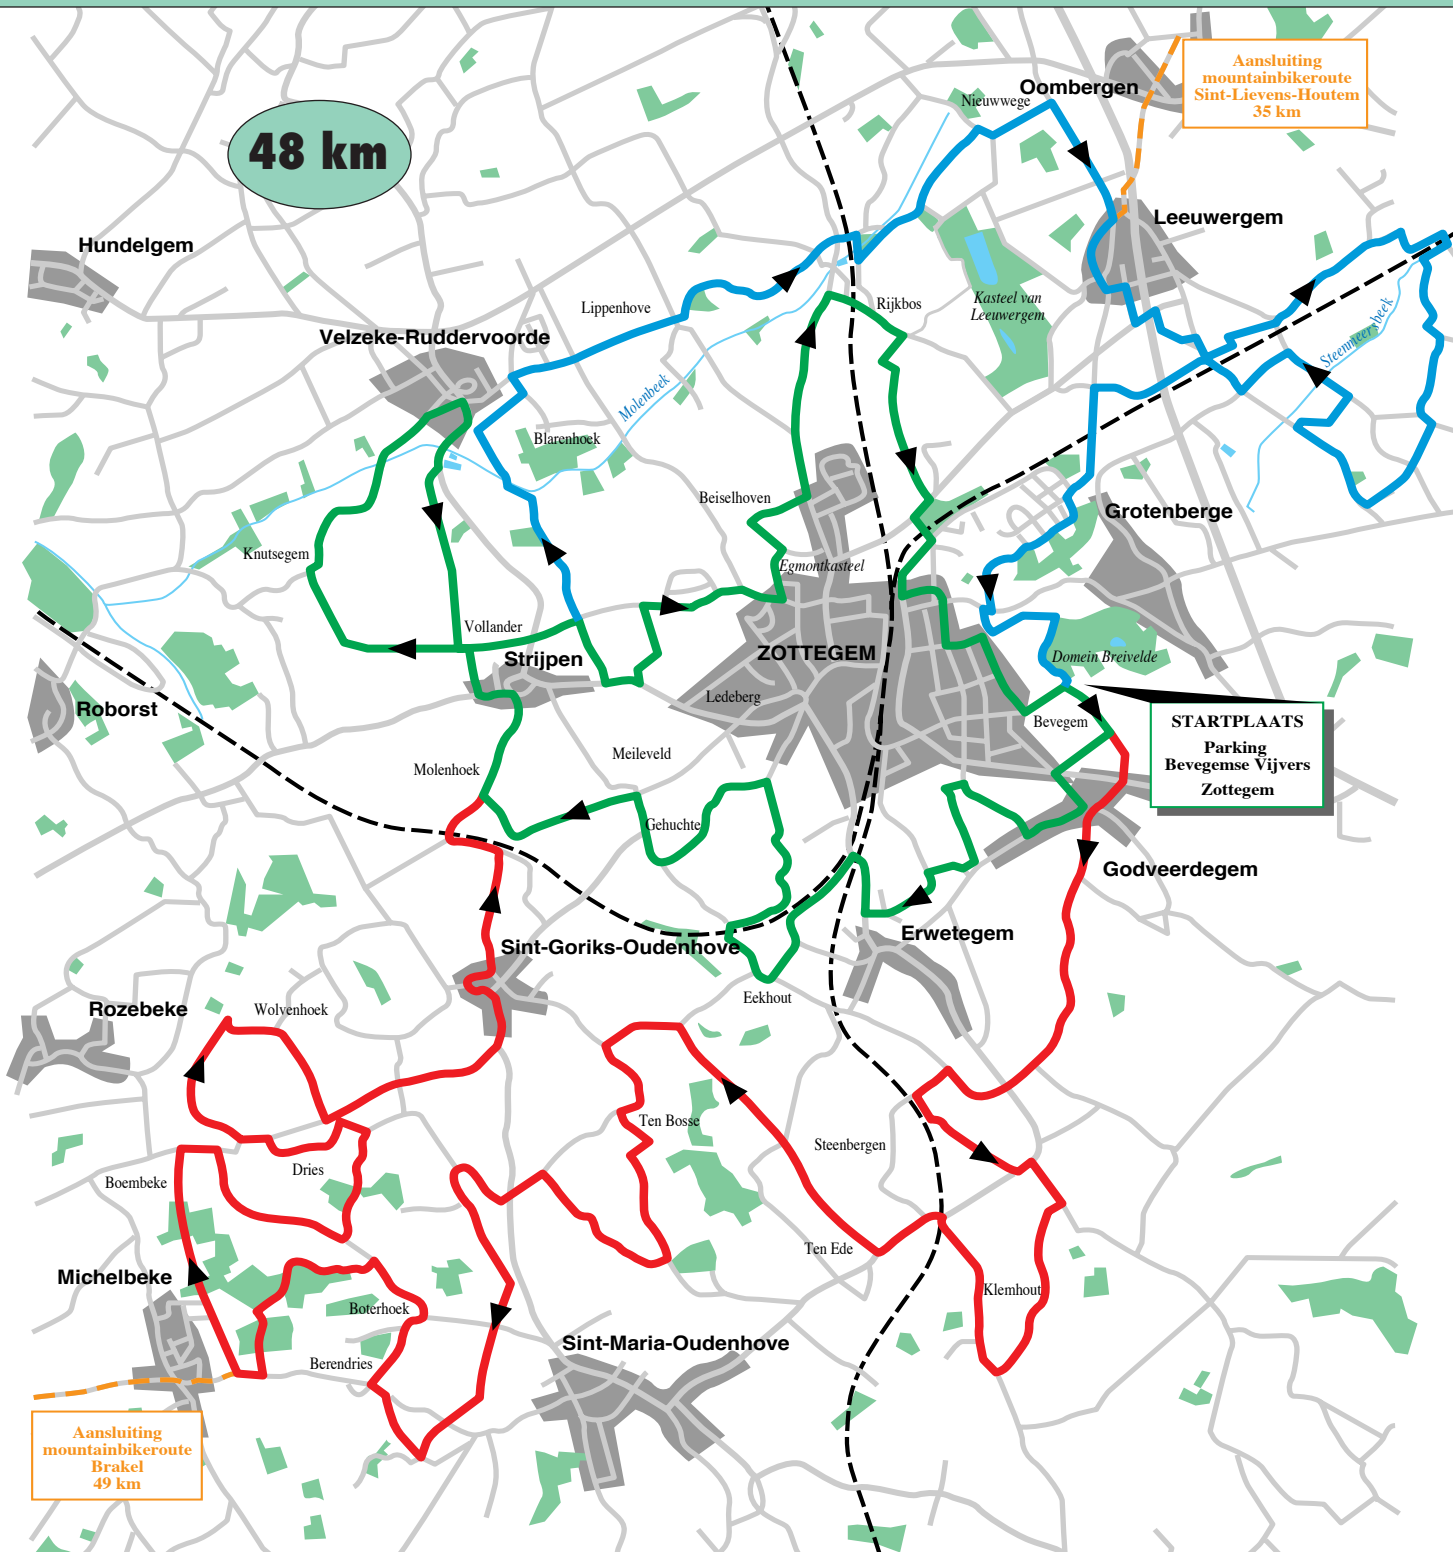

Mountainbikeroute 'Zottegem'

 ± 21 km
± 1,5 uur fietsen

 +  ± 30 km
± 2,5 uur fietsen

Afstanden

 +  ± 38 km
± 3,5 uur fietsen

 +  +  ± 48 km
± 4,5 uur fietsen